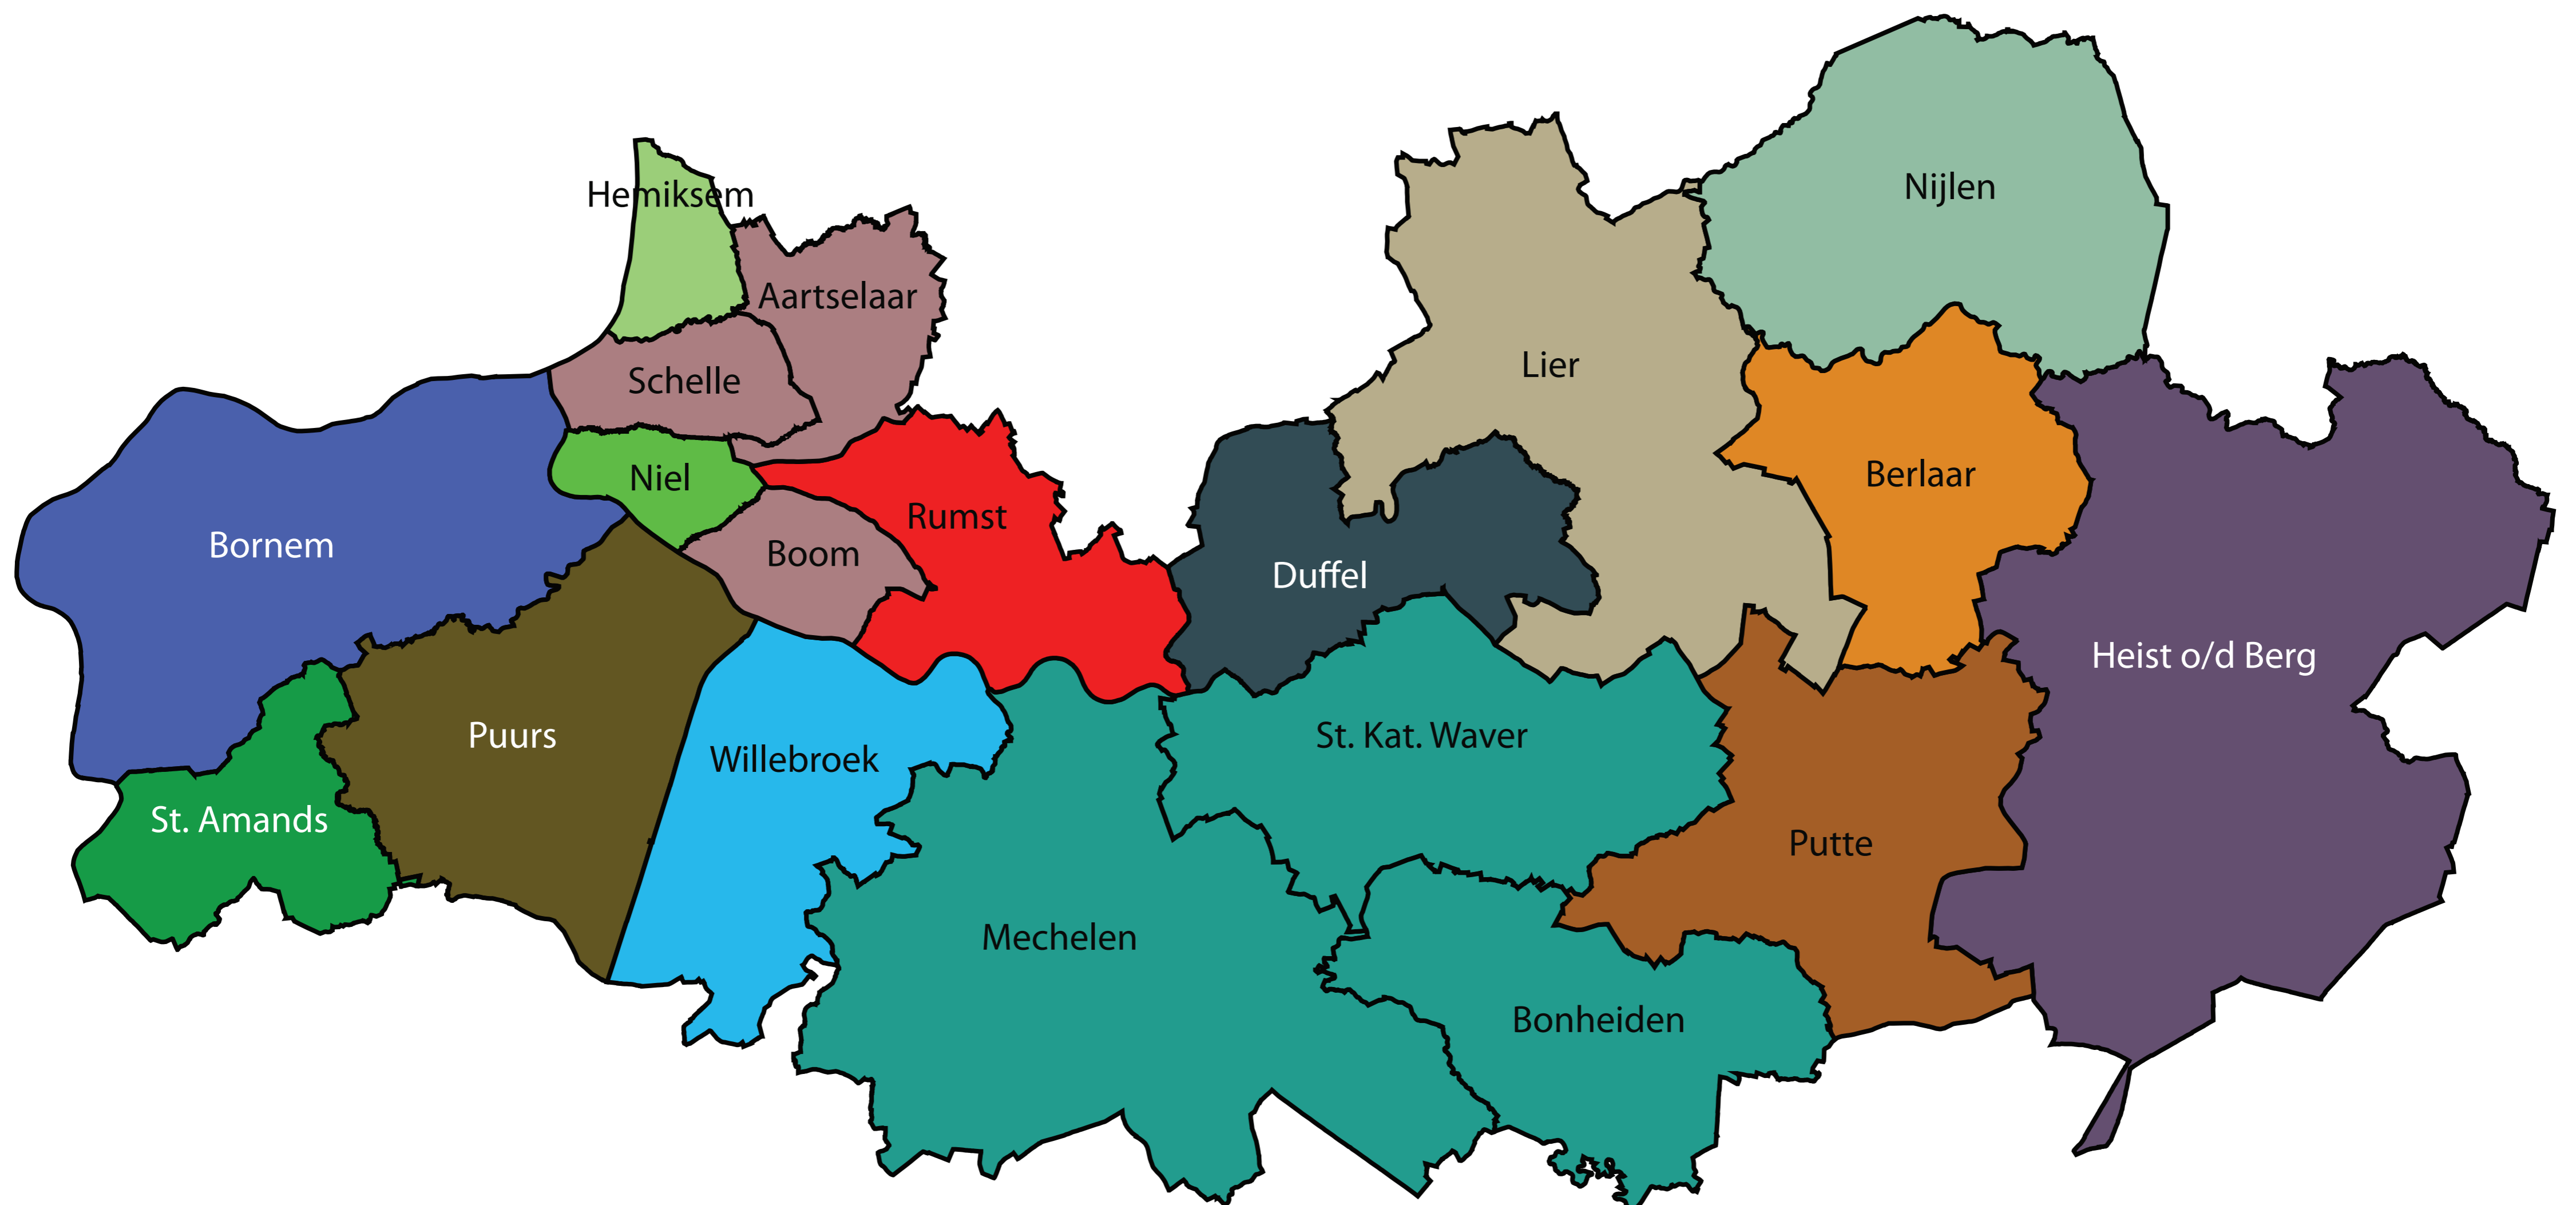

Brandweerzone Rivierenland

Gemeenten, deelgemeenten en beschermde gemeenten

Berlaar

Berlaar-Heikant
Gestel

Boom

Aartselaar
Schelle

Bornem

Hingene
Mariakerke
Weert

Duffel

Heist o/d Berg

Boischot
Grootlo
Heist Goor
Hallaar
Itegem
Pijpelheide
Schriek
Zonderschot
Wiekevorst

Hemiksem

Lier

Koningshooikt

Mechelen

Heffen
Hombeek
Leest
Muizen
Walem

Reet
Terhagen

St.Amands

Lippelo
Oppuurs

Putte

Beerzel
Grasheide
Peulis

Willebroek

Blaasveld
Heindonk
Tisselt